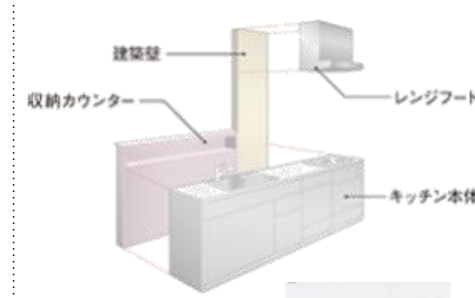

フロアキャビネット

足元スライドタイプ

ストック類や普段使わない物を  
分類して収納できます。

エンドパネル  
(下台用)

ソフトクローズレール仕様

引出しにかかる力を自動調節して  
静かに閉まり中の収納物も  
ダメージがなく安心です。

シンク

アクリル人造大理石シンク

いつまでも色あせず、耐久性バツグン。

小物置き(標準装備)

食器洗い乾燥機

RKW-405A-SV  
(浅型/フレーム有りタイプ)  
シルバー

食器収納容量  
40点 3  
コース

予約運転、からっとキープ機能  
など、8種類の機能を搭載。

オールトップ  
コントロール  
サークル  
ラック  
バイタル  
除菌

マルチ収納

ダイニング側片側  
マガジンラック

マルチ収納対面用  
コンセントボックス

ホーローマルチ  
収納ボックス

水栓

浄水器機能付タッチレスハンドシャワー水栓

LC122MN-3NG8T1

※コンセントが必要です。

節湯 A1 節湯 C1 節湯 B