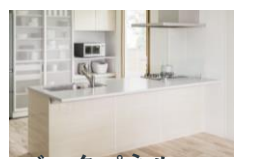

バックパネル
扉同色(エッジ有り)

水栓

浄水器機能付タッチレスハンドシャワー水栓

LC122MN-3NG8T1

※コンセントが必要です。

節湯 A1 節湯 C1 節湯 B

シャワーヘッド
引き出し

シャワー/ストレット
切り替え式

エコタイプ
切り替え式

除去物質：7物質